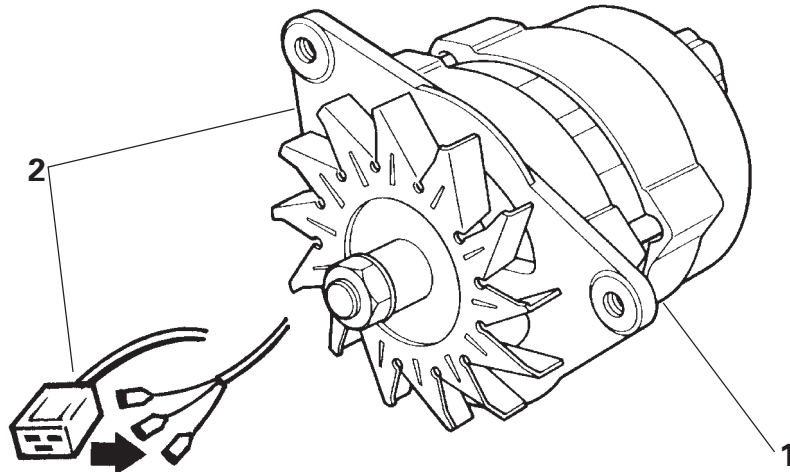

**Rotating Electrics/Démarreurs et Alternateurs/
Anlasser/Lichtmaschinen/Equipos Eléctricos/
Elektriske dele/Componenti Elettrici/Sähköosat/
Startmotoren en dynamo's**

MASSEY FERGUSON

i

1

2

MF100, 200, 500, 600, MF2000 Series → 137200	55A	3405390M1	-
MF240, 300 Series	45A	3819355M91	-
MF300, 300 ⓘ Series	55A	1897695M91	-
MF300 Series	70A	3904254M91	-
MF3050, 3060, 3065, 3070	70A	3714922M1	3619489M12
MF3085, 3090, 3095, 3115	70A	3714944M1	3619488M00
MF3120, 3125, 3635, 3645, MF3655	70A	3618906M1	3619474M10
MF3670, 3690	70A	3618908M1	3619491M11
MF2000 Series ↳ 137201	55A	3467043M91	-
MF4215, 4220		3904254M91	
MF4225, 4235, 4240, 4245, MF4255, 4260, 4270		3904254M91	
MF4225, 4235, 4240, 4245, MF4255, 4260, 4270		3819355M91	
MF6110 → 6025037	70A	3618907M1	
MF6110 ↳ 6025038	70A	3714922M1	
MF6120, 6130, 6140, 6150	70A	3714922M1	
MF6160 → E036057	70A	3618906M1	
MF6160 ↳ E036058	70A	3714944M1	
MF6170, 6180	70A	3714944M1	
MF6190, 8110, 8120, 8130	70A	3618906M1	
MF8140, 8150, 8160	70AS	3618908M1	
MF8170		71370306	