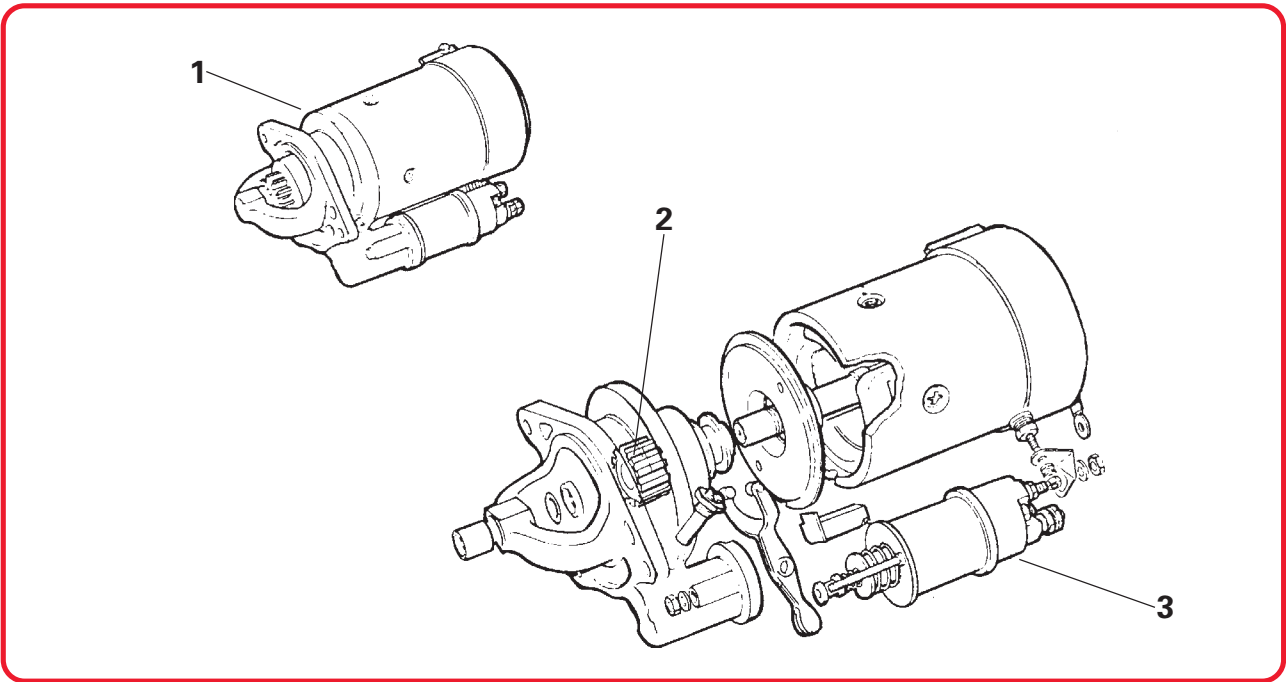

**Rotating Electrics/Démarreurs et Alternateurs/
Anlasser/Lichtmaschinen/Equipos Eléctricos/
Elektriske dele/Componenti Elettrici/Sähköosat/
Startmotoren en dynamo's**

MASSEY FERGUSON

i

1

2

MF100, 200, 500, 600, MF2000 Series → 137200	55A	3405390M1	-
MF240, 300 Series	45A	3819355M91	-
MF300, 300 ⓘ Series	55A	1897695M91	-
MF300 Series	70A	3904254M91	-
MF3050, 3060, 3065, 3070	70A	3714922M1	3619489M12
MF3085, 3090, 3095, 3115	70A	3714944M1	3619488M00
MF3120, 3125, 3635, 3645, MF3655	70A	3618906M1	3619474M10
MF3670, 3690	70A	3618908M1	3619491M11
MF2000 Series ↳ 137201	55A	3467043M91	-
MF4215, 4220		3904254M91	
MF4225, 4235, 4240, 4245, MF4255, 4260, 4270		3904254M91	
MF4225, 4235, 4240, 4245, MF4255, 4260, 4270		3819355M91	
MF6110 → 6025037	70A	3618907M1	
MF6110 ↳ 6025038	70A	3714922M1	
MF6120, 6130, 6140, 6150	70A	3714922M1	
MF6160 → E036057	70A	3618906M1	
MF6160 ↳ E036058	70A	3714944M1	
MF6170, 6180	70A	3714944M1	
MF6190, 8110, 8120, 8130	70A	3618906M1	
MF8140, 8150, 8160	70AS	3618908M1	
MF8170		71370306	