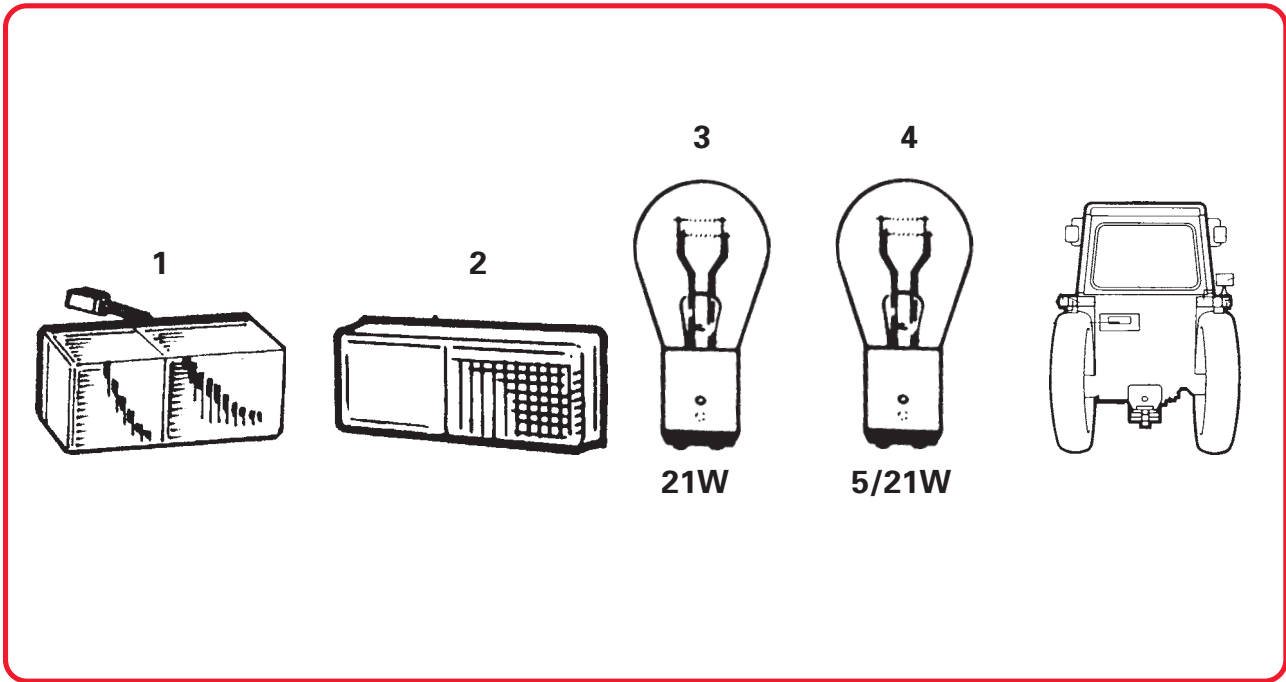

**Lighting/Eclairage/Beleuchtung/Iluminación/Lygter/
Illuminazione/Valot/Verlichting**

MASSEY FERGUSON

i 1 2 3 4 i

MF135, 148, 165, MF200, 500 Series MF300 Series		1678868M92< 1678869M92> 1695847M92	3310307M91 3310307M91 3311571M91	621235M1 621235M1 621235M1	908543M1 908543M1 908543M1	
MF360, 362, 375, 390, MF398, 399 MF300 Series	 	1695848M92 3476047M91	3311571M91 3310307M91	621235M1 621235M1	908543M1 908543M1	
MF200  , 600 Series		1425885M92< 1425886M92>	1426607M1 1426609M1	621235M1 621235M1	1420037M1 1420037M1	5W 5W
MF2000 Series		3042086M2< 3042085M2>	3100766M1 3100765M1	621235M1 ⁽²⁾ 621235M1 ⁽²⁾	3002706X1 3002706X1	10W 10W
MF3000, 3100, 3600 Series		3389964M91	3105050M1	621235M1	908543M1	
MF100 Series  , 240		1871758M91< 1871759M91>	1630968M1 1630967M1	621235M1 621235M1	621234M1 621234M1	5W 5W
MF4200 Series		3808994M91> 3809632M91<	3311571M91 3311571M91	621235M1 621235M1	908543M1 908543M1	
MF6100 Series, 8100 Series		3713911M92	3105050M1	621235M1	908543M1	