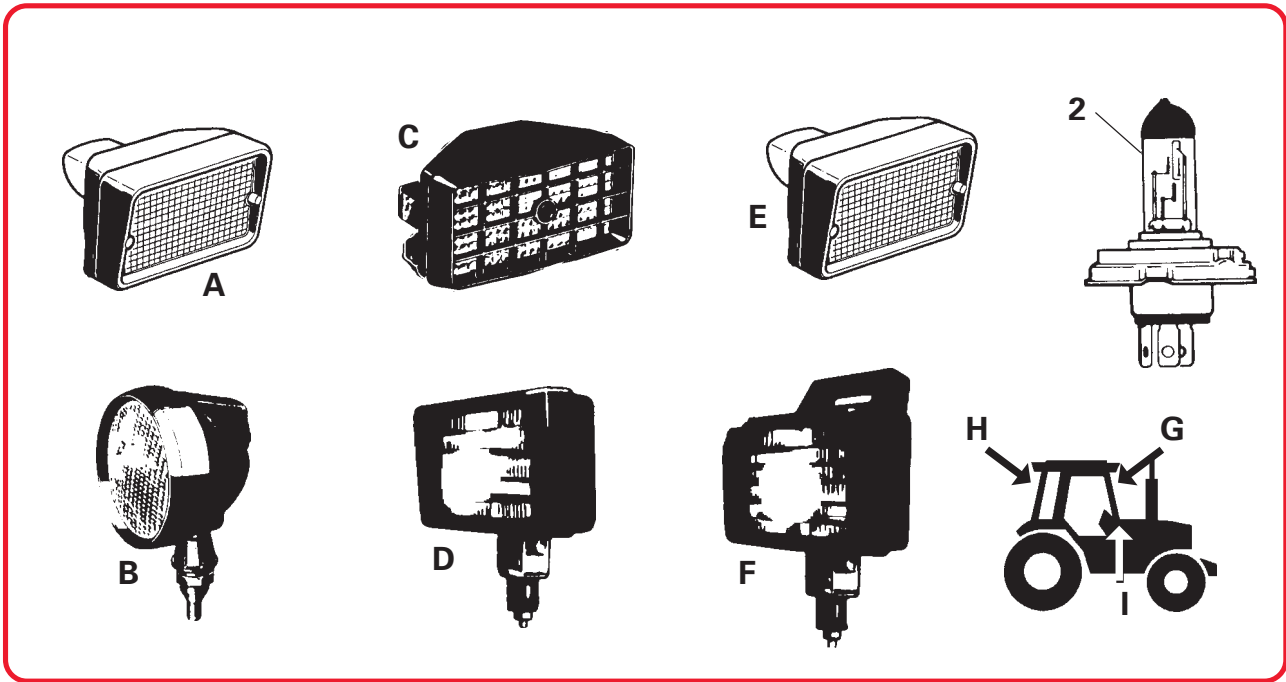

**Lighting/Eclairage/Beleuchtung/Iluminación/Lygter/
Illuminazione/Valot/Verlichting**

MASSEY FERGUSON

i 1 2 3 4 i

MF135, 148, 165, MF200, 500 Series MF300 Series		1678868M92< 1678869M92> 1695847M92	3310307M91 3310307M91 3311571M91	621235M1 621235M1 621235M1	908543M1 908543M1 908543M1	
MF360, 362, 375, 390, MF398, 399 MF300 Series	 	1695848M92 3476047M91	3311571M91 3310307M91	621235M1 621235M1	908543M1 908543M1	
MF200  , 600 Series		1425885M92< 1425886M92>	1426607M1 1426609M1	621235M1 621235M1	1420037M1 1420037M1	5W 5W
MF2000 Series		3042086M2< 3042085M2>	3100766M1 3100765M1	621235M1 ⁽²⁾ 621235M1 ⁽²⁾	3002706X1 3002706X1	10W 10W
MF3000, 3100, 3600 Series		3389964M91	3105050M1	621235M1	908543M1	
MF100 Series  , 240		1871758M91< 1871759M91>	1630968M1 1630967M1	621235M1 621235M1	621234M1 621234M1	5W 5W
MF4200 Series		3808994M91> 3809632M91<	3311571M91 3311571M91	621235M1 621235M1	908543M1 908543M1	
MF6100 Series, 8100 Series		3713911M92	3105050M1	621235M1	908543M1	