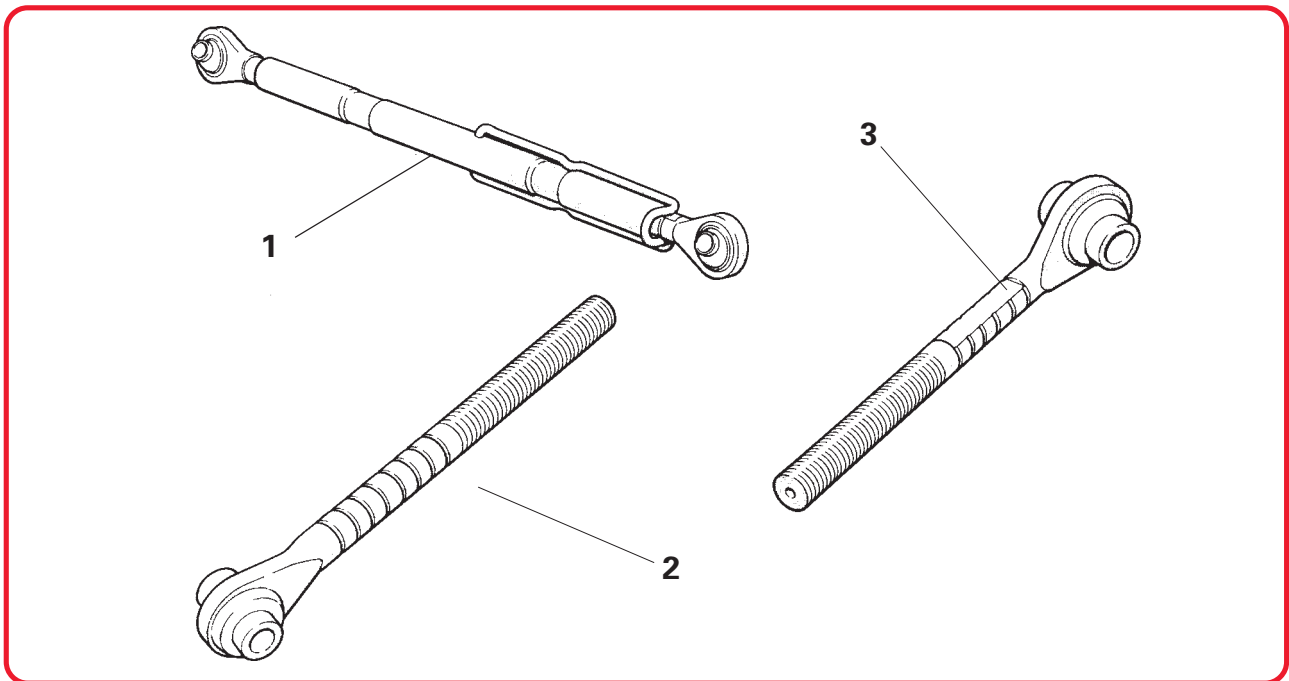

**Hitch Parts/Attelage/Oberlenker/Unterlenker/
Hitch/Enganche/Træktøjsdele/Componenti
Attacchi Posteriori/Vetokoukun osat/
Hefinrichtingsdelen**

MASSEY FERGUSON

i
1
2
3

MF135, 230, 235, 240, 245, MF250 (E), 550	610 - 762mm	1869954M91	184079M91	183619M92
MF148, 152, 158, 165, MF250, 255	610 - 762mm	894376M91	183623M93	183619M92
MF168, 175, 178, 185, 260,	679 - 832mm	3147681M91	183623M93	183615M93
MF265, 275, 290, 340, 350, MF355, 360, 362, 365, 375, MF565, 575, 590, 600 Series				
MF188, 265, 275, 285, 290, MF298, 375, 390, 398, 399, MF575, 590, 595, 600 Series	HD 660 - 864mm	1660050M91	1660055M91	1660053M91
MF3000 Series	580 - 770mm	3615054M3	3382851M91	3382853M91
MF3000 Series	 570 - 770mm	3615052M4	3600468M91	3900111M92
MF3100, 3600 Series	705 - 870mm	3619109M92	3616795M2	3041031M4
MF3100, 3600 Series	655 - 820mm	3619106M91	3616795M2	-
MF4215, 4220, 4225, 4235		3808294M91	3809038M91	3809039M91
MF4245, 4255		3808658M91	3809038M91	3809039M91
MF4260, 4270	895mm	3808659M91	3809038M91	3809039M91
MF4260, 4270	847mm	3808658M91	3809038M91	3809039M91
MF6110, 6120, 6130, 6140, MF6150, 6160, 6170		3615054M3	3600468M91	3900109M91
MF6180		3619106M91	3791220M1	3715826M91
MF6190		3619109M92	3791220M1	3791338M1
MF8110, 8120, 8130, 8140, MF8150, 8160		3619106M91	3791220M1	3715826M91
MF8110, 8120, 8130, 8140, MF8150, 8160		3619107M91	3791220M1	3791537M1
MF8110, 8120, 8130, 8140, MF8150, 8160		3619109M92	3791220M1	3791225M1
MF8170		3716607M2	3902852M1	3902908M91