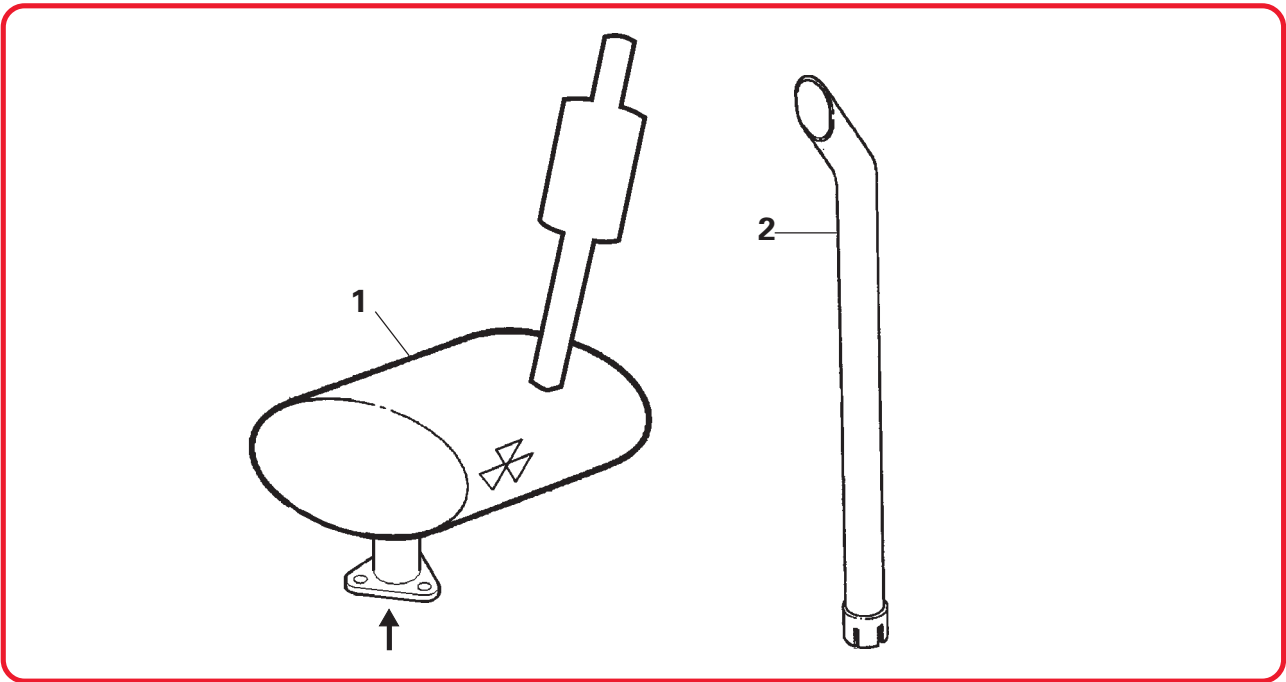

i   **1**   **2**

MF3050, 3060, 6110, 6120		3388434M1	3383014M7
MF3065		3582118M1	3383014M7
MF3065 S		3618288M2	3383014M7
MF3075, 6150		3619443M3	3383014M7
MF3085, 3095, 3115, 3080, 3090		3388432M2	3383014M7
MF3120		3618837M3	3383014M7
MF3125		3615084M1	3383014M7
MF4215		3813743M1	3383014M7
MF4220		3814126M1	3383014M7
MF4225, 4235, 4240	Blue	3808586M1	3383014M7
MF4225	Green	3815450M2	3383014M7
MF4235	Green	3814606M2	3383014M7
MF4245, 4255, 4265		3814606M2	3383014M7
MF4260, 4270	Blue	3808697M1	3383014M7
MF4260	Green	3811505M1	3383014M7
MF4270	Green	3808698M2	3383014M7
MF6130, 6140		3712928M2	3383014M7